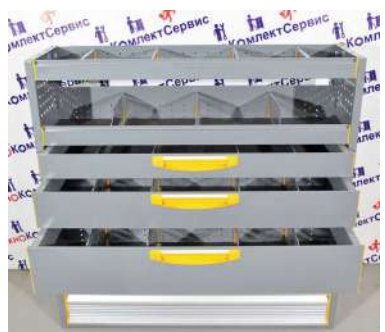

MDL014 –Стеллаж 1016x365x1200h, 3 ящика

MDL014- Стеллаж для установки в фургон автомобиля, размеры 1016x365x1200h,

Комплектация: Выдвижной ящик в комплекте с резиновыми противоскользящими ковриками и разделителями- 3 шт., лоток в комплекте с разделителями и резиновыми ковриками- 2 шт., отсек с откидной дверцей- 1 шт., комплект крепежа.

Сборно-разборный каркас, сталь покрытая порошковой краской. Цвет серый RAL 7000.

Стоимость: 1145 евро.