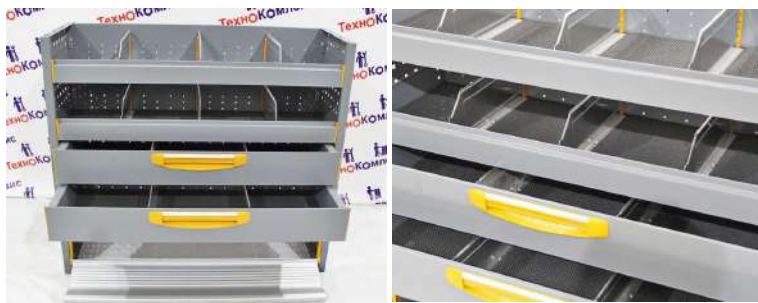

СТЕЛЛАЖИ ВЫСОТОЙ 900-1200мм

MDL012 –Стеллаж 1016x365x900h, 2 ящика

MDL012- Стеллаж для установки в фургон автомобиля, размеры 1016x365x900h,

Комплектация: Выдвижной ящик в комплекте с резиновыми противоскользящими ковриками и разделителями- 2 шт., лоток с разделителями и резиновым ковриком- 2 шт., отсек с откидной дверцей- 1 шт., комплект крепежа.

Сборно-разборный каркас, сталь покрытая порошковой краской. Цвет серый RAL 7000.

Стоимость: 890 евро.

MDL044 –Стеллаж 1016x365x900h, 4 ящика

MDL044- Стеллаж для установки в фургон автомобиля, размеры 1016x365x900h,

Комплектация: Выдвижной ящик в комплекте с резиновыми противоскользящими ковриками и разделителями- 4 шт., лоток с разделителями и резиновым ковриком- 1 шт., отсек с откидной дверцей- 1 шт., комплект крепежа.

Сборно-разборный каркас, сталь покрытая порошковой краской. Цвет серый RAL 7000.

Стоимость: 905 евро.