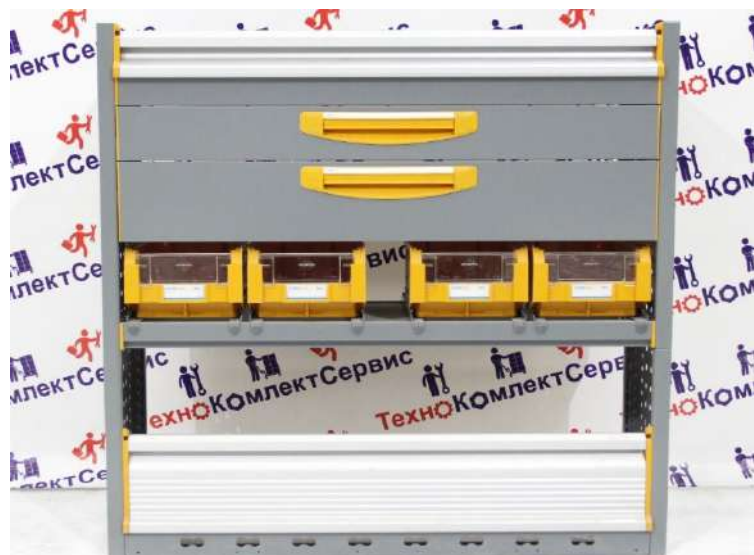

MDL013 –Стеллаж 1016x365x1000h, 2 ящика

MDL013- Стеллаж для установки в фургон автомобиля, размеры 1016x365x1000h,

Комплектация: Выдвижной ящик в комплекте с резиновыми противоскользящими ковриками и разделителями- 2 шт., лоток с откидной дверцей в комплекте разделителями и резиновым ковриком- 1 шт., полка с четырьмя выдвижными пластиковыми контейнерами- 1 шт., отсек с откидной дверцей- 1 шт., комплект крепежа.

Сборно-разборный каркас, сталь покрытая порошковой краской. Цвет серый RAL 7000.

Стоимость: 980 евро.