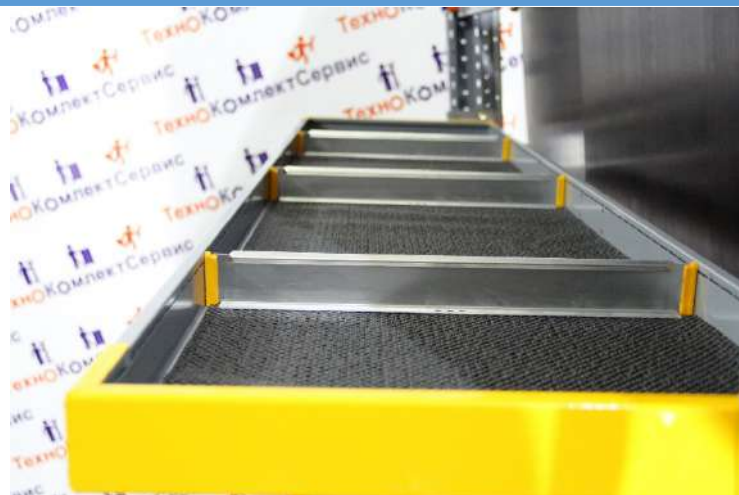

MDLPL3H3 – Стеллаж с откидными полками LIGHT SHELF

MDLPL3H3- Стеллаж с откидными полками для установки в фургон автомобиля. Комплектация: Складная полка 657x430x507 в комплекте с резиновым ковриком и разделителями- 7 шт., складная полка 1149x430x50 в комплекте с резиновым ковриком и разделителями- 3 шт., стяжные ремни- 4 шт., комплект крепежа. Прочные, складывающиеся при необходимости полки, позволяют перевозит самые разнообразные типы товаров. Грузоподъемность каждой полки составляет 80 кг, для каждой полки применены специальные этикетки для максимальной нагрузки. Стеллаж со складными полками может иметь от 2 до 6 полок в высоту, что позволяет установить данный тип стеллажа в любой тип фургона. Сборно-разборный каркас, сталь покрытая порошковой краской. Цвет серый RAL 7000.

Стоимость: 3645 евро.