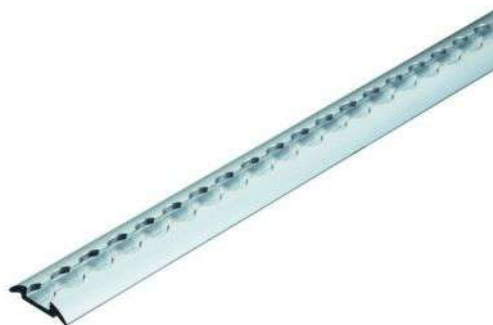

AL365 –Алюминиевая планка для крепления 365 мм

AL365- Алюминиевая планка для крепления груза или инвентаря в фургон автомобиля, размер 50x365 мм.

Стоимость: 29 евро.