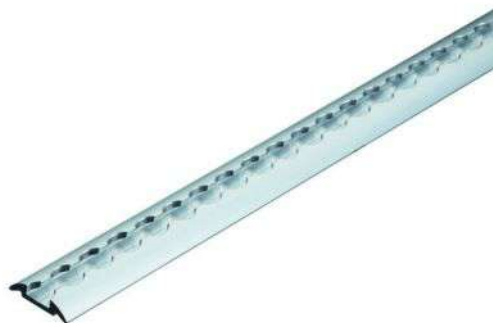

AL1500 –Алюминиевая планка для крепления 1500 мм

AL365- Алюминиевая планка для крепления груза или инвентаря в фургон автомобиля, размер 50x1500 мм.

Стоимость: 83 евро.