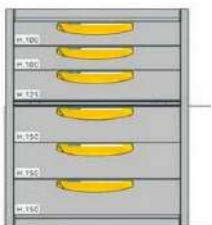

Шафы и инструментальные тумбы.....15

Шаф и инструментальная тумба для установки в фургон
автомобиля MDL01, MDL093